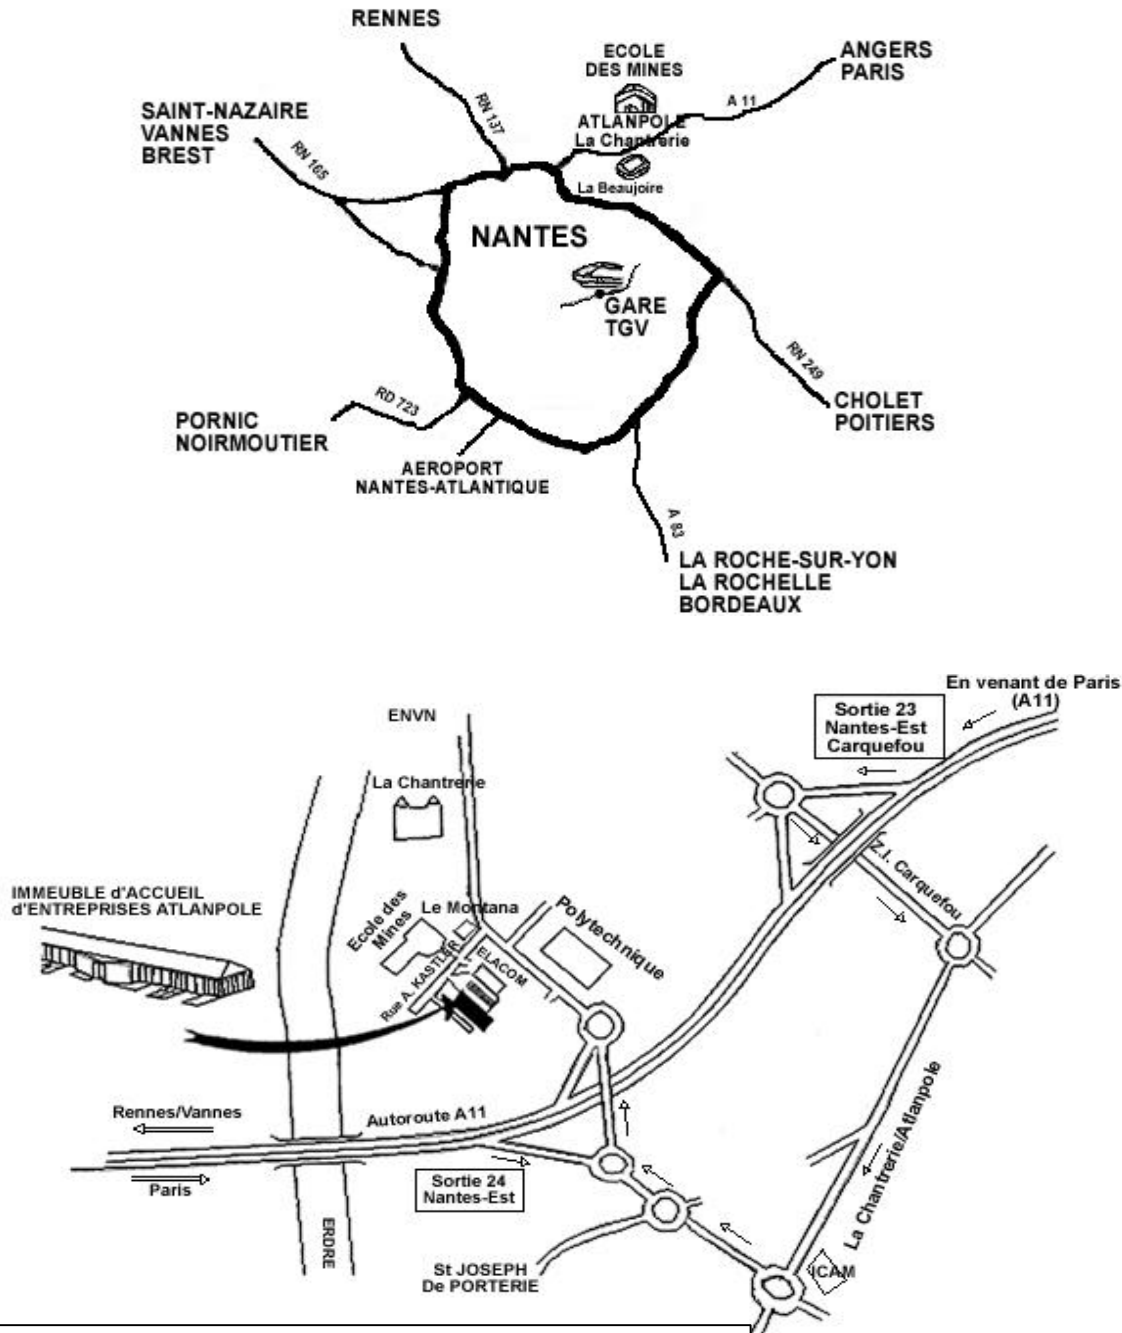

## Plan d'accès à JD Consultants

En provenance de RENNES, VANNES ,  
ST NAZAIRE sur la RN 165 prendre la  
**direction Paris** puis **sortie n° 24 Nantes**  
Est

En provenance de PARIS sur l'A 11 prendre  
**direction VANNES – ST NAZAIRE** puis **sortie**  
**n° 23 Nantes Est – Carquefou – La Beaujoire**

A partir de l'échangeur de Gâchet :  
A 700 m à gauche, ECOLE des MINES, grand bâtiment en verre.  
Tourner à gauche au MONTANA (Brasserie).  
2ème bâtiment à gauche; entrer sur le parking.  
Au milieu du bâtiment se trouve l'ACCUEIL .  
(s'y présenter).